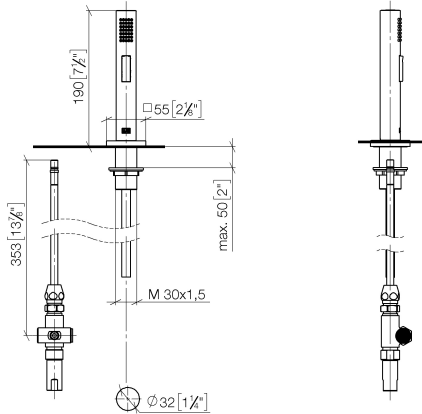

Douchette extractible - Laiton brossé (Or 23cts)

LOT

27 722 970

- avec rosace carrée
- jet douchette
- inverseur automatique sortie/douchette
- hauteur de robinetterie 189 mm
- diamètre de percement douchette à main 32 mm
- flexible de douchette tressé 1500 mm
- tête de douchette avec système anticalcaire
- sans plomb

27 722 970

mm [inches]

Diagramme de débit

Certificats

Belgaqua_21-027- 27_3. IAPMO_N-4976 (2). LGA_29572. IAPMO_6397. LGA_38645.

27 722 970

Les pièces pour les autres finitions peuvent être trouvées ici : [Chrome](#)

Liste des pièces de rechange

N°	Article Numéro	Désignation	Fréquence de montage	Délai de livraison
1	04 24 02 046 01-07	tuyau	1	10
2	90 23 30 040 00-28	joint américain	1	20
3	90 24 03 168 00 90	raccord à vis	1	2
4	90 14 20 002 00 90	joint	1	2
5	90 17 09 046 10 90	inverseur	1	2
6	09 24 04 112 10 90	raccord à vis	1	2
7	90 14 10 033 00 90	joint	1	2
8	90 21 10 031 10 90	inverseur	1	2
9	04 21 02 006 00 92	capuchon	1	2
10	09 23 01 039 90	tamis	2	2
11	90 24 03 241 00 90	raccord à vis	1	2
12	90 14 20 019 00 90	joint	1	2
13	04 23 10 032 46 90	set de fixation	1	2
14	09 30 01 090-07	douille	1	30
15	09 27 78 011-28	rosace	1	20
16	90 18 40 085 00 90	douille	1	2
17	90 30 02 062 00-28	flexible	1	20
18	04 12 11 158 00-28	douche	1	20