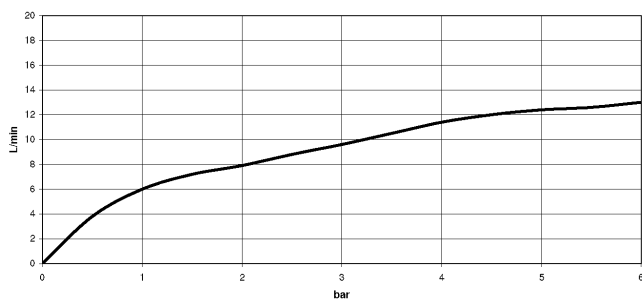

27 722 970

mm [inches]

Diagramme de débit

Certificats

Belgaqua_21-027- 27_3. IAPMO_N-4976 (2). LGA_29572. IAPMO_6397. LGA_38645.

27 722 970

Les pièces pour les autres finitions peuvent être trouvées ici : [Chrome](#)